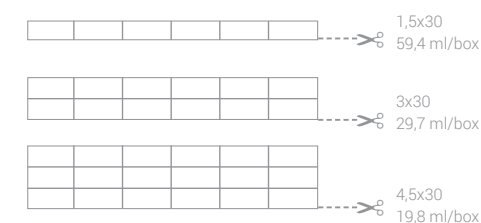

vendita solo a scatole complete. to be sold as full box only.
vendable uniquement en boîtes entières. Abnahme nur volle Pakete.

*Piastrille decorate realizzate dal laboratorio artistico. Per la pulizia di questo materiale non usare assolutamente prodotti abrasivi, ma semplicemente cotone e alcool.

*Decoreted tiles made by the artistic laboratory. Never use abrasive products for cleaning this material, but only cotton and alcohol.

*Carreaux décorées par le laboratoire artistique. Pour les nettoyer ne pas utiliser des produits abrasifs, mais tout simplement du coton et de l'alcool.

*Im Designstudio realisierte Dekorfliesen. Für das Reinigen dieses Materials keinesfalls scheuernde Mittel, sonder nur Watte und Alkohol benützen.

PAVIMENTI CONSIGLIATI

recommended floor tiles / sols conseille / empfohlene Bödenfliesen

monocottura

single-fired tiles / monocuisson / Einbrandfliesen

TREND
33x33
▲ 33

BEIGE

FORMATO size / format/Formato	SCATOLE boxes /boites/Kartons			PALETTE pallets /palettes/Paletten		
	PZ.	MQ	KG	BOX	MQ	KG
29,7x59,1	6	1,053	17	40	42,12	680
33x33 trend	11	1,198	22	48	57,5	1056