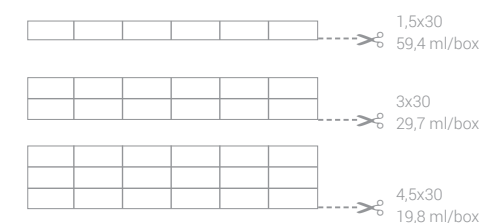

vendita solo a scatole complete. to be sold as full box only.
vendable uniquement en boîtes entières. Abnahme nur volle Pakete.

*Piastrille decorate realizzate dal laboratorio artistico. Per la pulizia di questo materiale non usare assolutamente prodotti abrasivi, ma semplicemente cotone e alcool.

*Decoreted tiles made by the artistic laboratory. Never use abrasive products for cleaning this material, but only cotton and alcohol.

*Carreaux décorées par le laboratoire artistique. Pour les nettoyer ne pas utiliser des produits abrasifs, mais tout simplement du coton et de l'alcool.

*Im Designstudio realisierte Dekorfliesen. Für das Reinigen dieses Materials keinesfalls scheuernde Mittel, sonder nur Watte und Alkohol benützen.

PAVIMENTI CONSIGLIATI

recommended floor tiles / sols conseilles / empfohlene Bödenfliesen

monocottura

single-fired tiles / monocuisson / Einbrandfliesen

TREND
33x33
▲ 33

GRIGIO

FORMATO size / format / Formate	SCATOLE boxes / boites / Kartons			PALETTE pallets / palettes / Paletten		
	PZ.	MQ	KG	BOX	MQ	KG
29,7x59,1	6	1,053	17	40	42,12	680
33x33 trend	11	1,198	22	48	57,5	1056